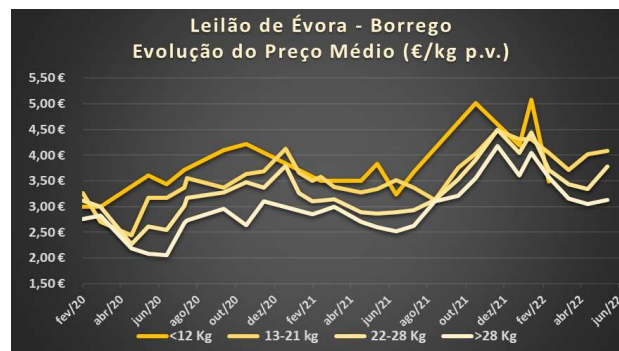

MERCADO	PORTUGAL			
FONTE	LEILÃO MONTEMOR			
DATA	09/06/2022			

CLASSE	MÍNIMO	VARIAÇÃO	MÁXIMO	VARIAÇÃO
<12 Kg	- €		- €	
13-21 Kg	3,30 €	↑ 0,19 €	5,29 €	↑ 1,28 €
22-28 Kg	3,00 €	↑ 0,79 €	4,19 €	↑ 0,19 €
>28 Kg	2,01 €	↔ - €	3,62 €	↓ -0,19 €

MERCADO	ESPANHA			
FONTE	LONJA DA EXTREMADURA			
DATA	17/06/2022			

CLASSE	MÍNIMO	VARIAÇÃO	MÁXIMO	VARIAÇÃO
12 Kg	5,17 €	↔ - €	5,67 €	↔ - €
15 Kg	3,60 €	↔ - €	4,00 €	↔ - €
19 Kg	3,53 €	↔ - €	3,84 €	↔ - €
23 Kg	3,43 €	↔ - €	3,70 €	↔ - €
25 Kg	3,36 €	↔ - €	3,60 €	↔ - €
28 Kg	3,32 €	↔ - €	3,54 €	↔ - €
34 Kg	2,38 €	↔ - €	2,56 €	↔ - €

LEILÃO ANCORME - AJASUL

MOVIMENTO MARÍTIMO

OUTROS (€/Unid)

ÉVORA - PARQUE DE LEILÕES - 15:00 H

RUA DIANA DE LIZ APARTADO 84 7006-801 ÉVORA

7 DE JULHO DE 2022

UMA PARCERIA ANCORME/AJASUL

Navio	Saída	Data	Chegada	Data
ALONDRA	16/06/2022	Ceuta	Setúbal	18/06/2022
URANUS II	10/06/2022	Tuzla	Sines	29/06/2022

MERCADO	ESPANHA			
FONTE	LONJA DA EXTREMADURA			
DATA	17/06/2022			

CLASSE	MÍNIMO	VARIAÇÃO	MÁXIMO	VARIAÇÃO
OVELHAS	70,00 €	↔ - €	90,00 €	↔ - €
LÃ EXTRA	0,60 €	↔ - €	1,60 €	↔ - €
LÃ FINA	0,60 €	↔ - €	0,80 €	↔ - €
LÃ CORR.	0,40 €	↔ - €	0,60 €	↔ - €
PELE	5,50 €	↔ - €	6,50 €	↔ - €

Condições especiais de participação para os sócios da ANCORME

Consulte o Regulamento do leilão em <http://merina.pt/>

Para marcações contacte 926465955

FONTES

[regsima (gpp.pt)](http://regsima.gpp.pt/)

<https://ajasul.com/>

[Apormor](#)

[Ferias, Mercados y Mataderos (feriasymercados.net)](#)

Legenda

- sem cotação

↑ Subida do preço

↓ Descida do preço

↔ Manutenção do preço