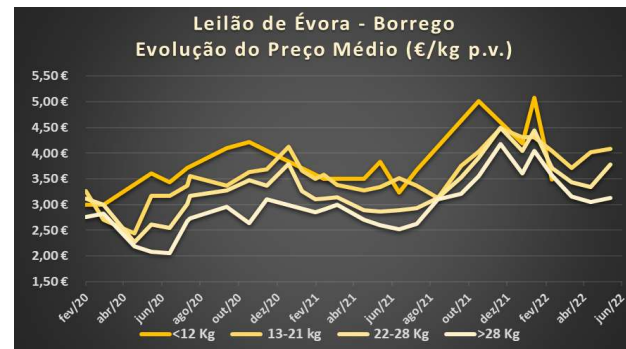

Legenda

- sem cotação

↑ Subida do preço

↓ Descida do preço

↔ Manutenção do preço