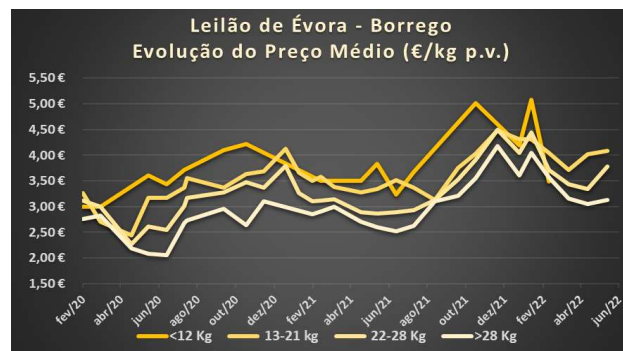

MERCADO	PORTUGAL			
FONTE	LEILÃO MONTEMOR			
DATA	09/06/2022			

CLASSE	MÍNIMO	VARIAÇÃO	MÁXIMO	VARIAÇÃO
<12 Kg	- €		- €	
13-21 Kg	3,30 €	↑ 0,19 €	5,29 €	↑ 1,28 €
22-28 Kg	3,00 €	↑ 0,79 €	4,19 €	↑ 0,19 €
>28 Kg	2,01 €	↔ - €	3,62 €	↓ - 0,19 €

MERCADO	ESPANHA			
FONTE	LONJA DA EXTREMADURA			
DATA	01/07/2022			

CLASSE	MÍNIMO	VARIAÇÃO	MÁXIMO	VARIAÇÃO
12 Kg	5,17 €	↔ - €	5,67 €	↔ - €
15 Kg	3,60 €	↔ - €	4,00 €	↔ - €
19 Kg	3,53 €	↔ - €	3,84 €	↔ - €
23 Kg	3,43 €	↔ - €	3,70 €	↔ - €
25 Kg	3,36 €	↔ - €	3,60 €	↔ - €
28 Kg	3,32 €	↔ - €	3,54 €	↔ - €
34 Kg	2,38 €	↔ - €	2,56 €	↔ - €

LEILÃO ANCORME - AJASUL

MOVIMENTO MARÍTIMO

OUTROS (€/Unid)

ÉVORA - PARQUE DE LEILÕES - 15:00 H

RUA DIANA DE LIZ APARTADO 84 7006-801 ÉVORA

7 DE JULHO DE 2022

UMA PARCERIA ANCORME/AJASUL

Navio	Saída	Data	Chegada	Data
URANUS II	10/06/2022	Tuzla	Sines	29/06/2022
ALONDRA	30/06/2022	Ashdod	Lisboa	08/07/2022
BAHIJAH	01/07/2022	Haifa	Sines	10/07/2022

MERCADO	ESPANHA			
FONTE	LONJA DA EXTREMADURA			
DATA	01/07/2022			

CLASSE	MÍNIMO	VARIAÇÃO	MÁXIMO	VARIAÇÃO
OVELHAS	70,00 €	↔ - €	90,00 €	↔ - €
LÃ EXTRA	0,60 €	↔ - €	1,60 €	↔ - €
LÃ FINA	0,60 €	↔ - €	0,80 €	↔ - €
LÃ CORR.	0,40 €	↔ - €	0,60 €	↔ - €
PELE	5,50 €	↔ - €	6,50 €	↔ - €

Condições especiais de participação para os sócios da ANCORME

Consulte o Regulamento do leilão em <http://merina.pt/>

Para marcações contacte 926465955

FONTES

[regsima (gpp.pt)](http://regsima.gpp.pt/)

<https://ajasul.com/>

[Apormor](#)

[Ferias, Mercados y Mataderos (feriasymercados.net)](#)

Legenda

- sem cotação

↑ Subida do preço

↓ Descida do preço

↔ Manutenção do preço