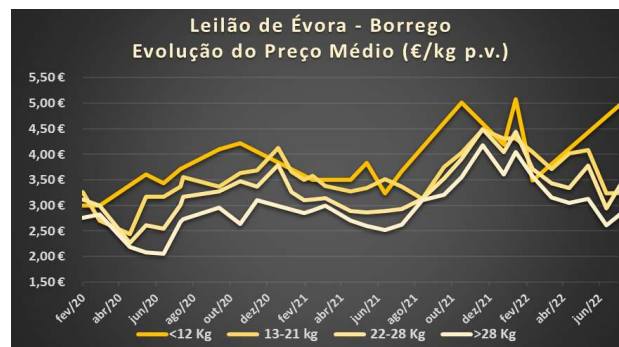

MERCADO	PORTUGAL			
FONTE	LEILÃO MONTEMOR			
DATA	14/07/2022			

CLASSE	MÍNIMO	VARIAÇÃO	MÁXIMO	VARIAÇÃO
<12 Kg	- €		- €	
13-21 Kg	2,51 €	↓ - 0,79 €	3,48 €	↓ - 1,81 €
22-28 Kg	2,51 €	↓ - 0,49 €	3,37 €	↓ - 0,82 €
>28 Kg	2,31 €	↑ 0,30 €	3,11 €	↓ - 0,51 €

MERCADO	ESPANHA			
FONTE	LONJA DA EXTREMADURA			
DATA	29/07/2022			

CLASSE	MÍNIMO	VARIAÇÃO	MÁXIMO	VARIAÇÃO
12 Kg	5,17 €	↔ - €	5,67 €	↔ - €
15 Kg	3,60 €	↔ - €	4,00 €	↔ - €
19 Kg	3,53 €	↔ - €	3,84 €	↔ - €
23 Kg	3,43 €	↔ - €	3,70 €	↔ - €
25 Kg	3,36 €	↔ - €	3,60 €	↔ - €
28 Kg	3,32 €	↔ - €	3,54 €	↔ - €
34 Kg	2,38 €	↔ - €	2,56 €	↔ - €

LEILÃO ANCORME - AJASUL

MOVIMENTO MARÍTIMO

OUTROS (€/Unid)

ÉVORA - PARQUE DE LEILÕES - 15:00 H

RUA DIANA DE LIZ APARTADO 84 7006-801 ÉVORA

8 DE SETEMBRO DE 2022

UMA PARCERIA ANCORME/AJASUL

Navio	Saída	Data	Chegada	Data
GULF LIVESTOCK 2	13/07/2022	Alexandria	Sines	31/07/2022
ALONDRA	02/08/2022	Lisboa	Setúbal	04/08/2022
URANUS L	19/06/2022	Haifa	Setúbal	06/08/2022

MERCADO	ESPANHA			
FONTE	LONJA DA EXTREMADURA			
DATA	29/07/2022			

CLASSE	MÍNIMO	VARIAÇÃO	MÁXIMO	VARIAÇÃO
OVELHAS	70,00 €	↔ - €	90,00 €	↔ - €
LÃ EXTRA	0,60 €	↔ - €	1,60 €	↔ - €
LÃ FINA	0,55 €	↔ - €	0,75 €	↔ - €
LÃ CORR.	0,35 €	↔ - €	0,55 €	↔ - €
PELE	5,00 €	↔ - €	6,00 €	↔ - €

Condições especiais de participação para os sócios da ANCORME

Consulte o Regulamento do leilão em <http://merina.pt/>

Para marcações contacte 926465955

FONTES

[regsima (gpp.pt)](http://regsima.gpp.pt/)

<https://ajasul.com/>

[Apormor](#)

[Ferias, Mercados y Mataderos (feriasymercados.net)](#)

Legenda

- sem cotação

↑ Subida do preço

↓ Descida do preço

↔ Manutenção do preço