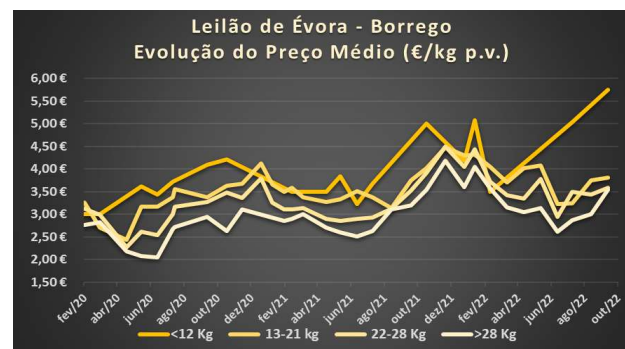

MERCADO	ESPANHA			
FONTE	LONJA DA EXTREMADURA			
DATA	14/10/2022			

CLASSE	MÍNIMO	VARIAÇÃO	MÁXIMO	VARIAÇÃO
OVELHAS	70,00 €	↔ - €	90,00 €	↔ - €
LÃ EXTRA	0,60 €	↔ - €	1,60 €	↔ - €
LÃ FINA	0,55 €	↔ - €	0,75 €	↔ - €
LÃ CORR.	0,35 €	↔ - €	0,55 €	↔ - €
PELE	4,00 €	↔ - €	5,00 €	↔ - €

Legenda

- sem cotação

↑ Subida do preço

↓ Descida do preço

↔ Manutenção do preço